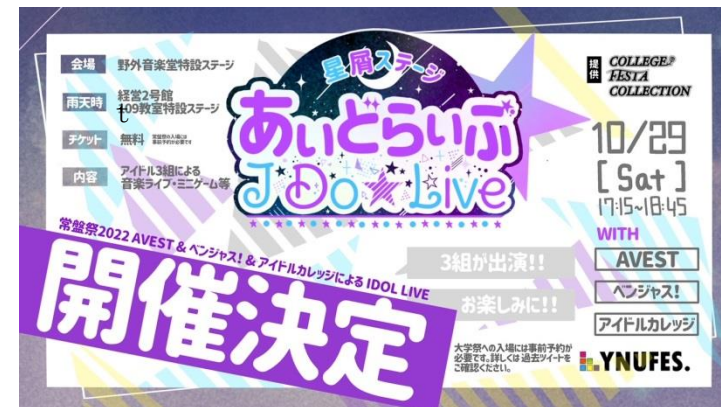

横浜国立大学 常盤祭 10/29